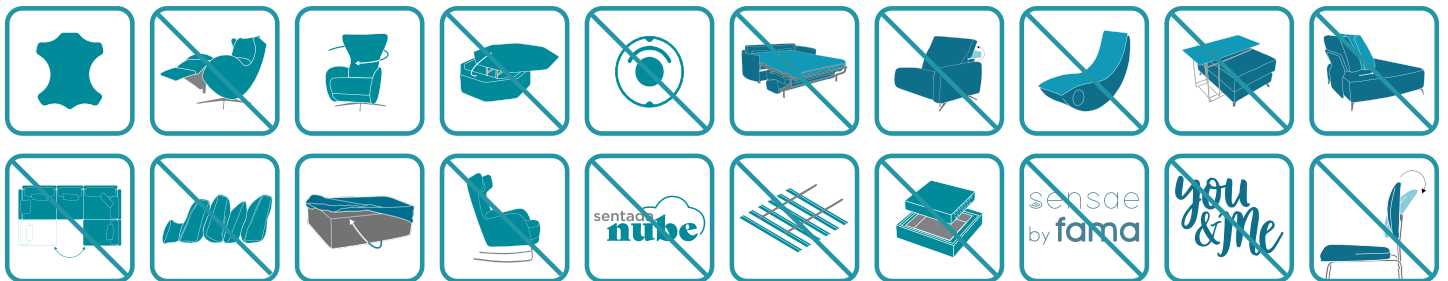

Optionen

LENNY wird von Fama Sofas hergestellt, deren Qualitätssystem von AENOR und IQNET gemäß ISO 9001-2015 zertifiziert ist und mit der Zertifikatsnummer ES-0790/1999 zählt. Zusätzlich zum Umweltmanagement-Zertifikat gemäß ISO 14001-2019. Alle Modelle haben die forderte Probe für die Einführung eines Qualitätzeichens von der Labor Adima-Cetem.

ISO 9001

Compromiso con el Desarrollo Sostenible

FAMA SOFAS S.L.U.

C/ Dr. Barraquer | Roviral, 1 - P.O.Box 41

30510 YECLA (Murcia) SPAIN

Telf: 968751050 / info@fama.es / www.fama.es